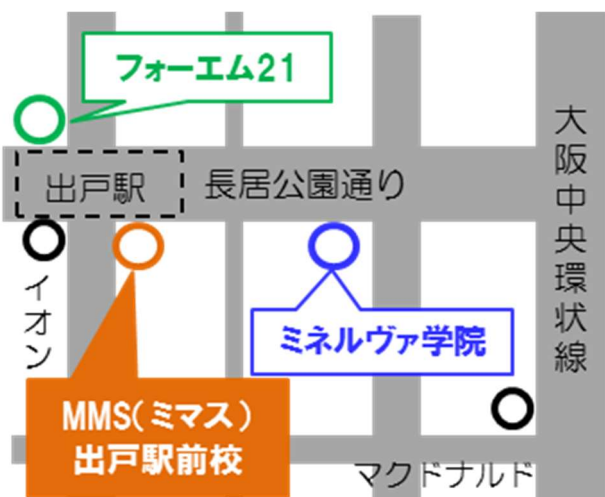

～中学3年生の保護者の方対象～

高校受験進学父母会

いよいよ迫る“2020 大学入試改革”を見据えた動きが顕在化する中、新たな受験動向を見せた平成31年度入試を分析し、新入試制度はもちろんのこと、受験生の新たな入試動向など令和2年度入試について、当日は詳しい資料をご用意して、ご説明致します。

日時 / **10月20日(日)**

第Ⅰ部 13:00より 第Ⅱ部 15:00より

(Ⅰ・Ⅱ部ともほぼ同一内容で行いますが、若干異なる部分もあります。詳しくはお問い合わせ下さい)

会場 / **MMS 出戸駅前校**

参加費 / 無料 ※お電話にてお申込み下さい

**どなたでもご自由
にご参加下さい!**

受験資料を無料進呈!

【お問合せ・お申込み】

**ミネルヴァ学院本校
06-6705-7131**

HPでもご案内しております

ミネルヴァ学院

検索