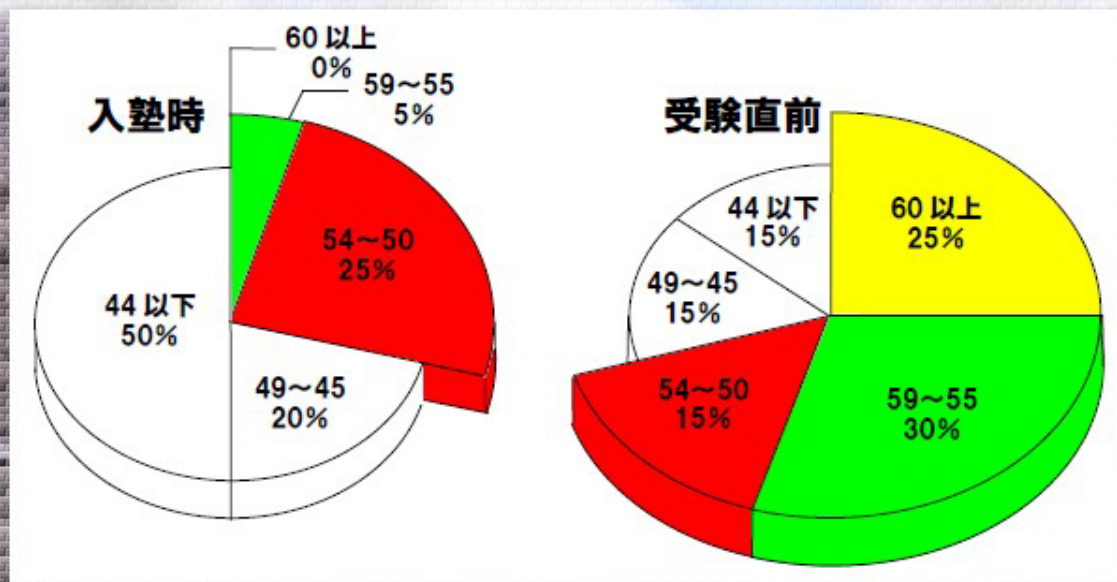

ミネルヴァ学院千代田校 高校入試受験結果

2月1日の和歌山県私立入試を皮切りに、嬉しいニュースが続々と届いてきました！

<和歌山県私立>

★ 初芝橋本高 プレミアム 1名
立命館 1名

<大阪府私立>

★ 清教学園高 S特進文系 1名	★ 浪速高 I類 1名
	III類 1名
★ 初芝富田林高 III類 2名	★ 東大谷高 特別進学 1名
II類 1名	
★ 帝塚山学院泉ヶ丘高 1名	★ 四天王寺羽曳丘高 III類 1名
★ 初芝立命館高 立命館 1名	★ 興國高 アドバンス 1名
G S 3名	
G A 2名	★ 大阪商業大学高 G商大 1名
★ 上宮太子高 特別進学 3名	★ 大阪暁光高 文理特進 1名

みなさん、合格おめでとうございます！
全合格者23名のうち、約83%の生徒が偏差値50以上の高校に合格することができました！
もちろん、この生徒たちは入塾当初から優秀な成績であったわけではありません。

円グラフからも分かりますが、入塾当初にくらべて、生徒たちは大きく成長しているのです。
今回の受験結果は、生徒たちひとりひとりのたゆまぬ努力の賜物であると確信しています。