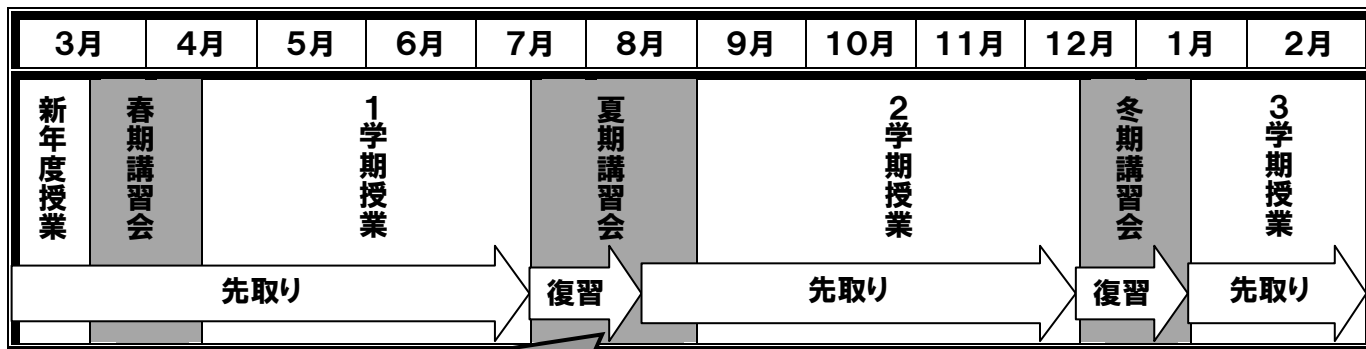

漱石の言葉は、この消極的な意味での真面目ではなく、つべこべ言わずに物事を実行に移すことが出来るほどの“熱い思い”こそが、真の“真面目”であると説いているのである。

さあ、この夏、“真面目”な学習に取り組んでみませんか？

進学教室 ミネルヴァ学院

1年間の流れと夏期講習会

夏期講習会

7月23日(月)～8月27日(月)

1学期の総復習+2学期先取り授業

ここで差がつく、差をつける！！