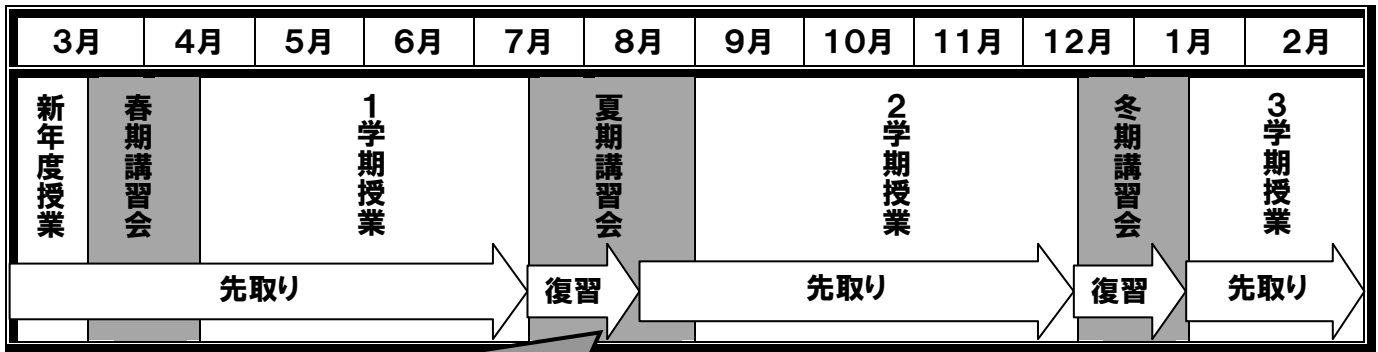

さあ、この夏、志望校合格という“成功”に向かって、ともに歩みだそうではないか！！

進学教室 ミネルヴァ学院

1年間の流れと夏期講習会

夏期講習会

7月22日(月)～8月27日(火)

1学期の総復習+2学期先取り授業

ここで差がつく、差をつける！！

夏期講習会のご案内