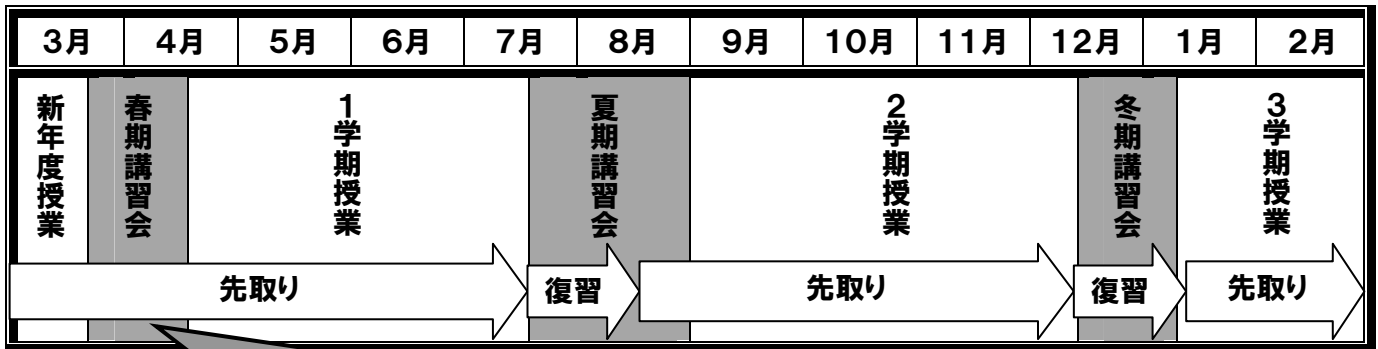

2013年度

春期講習会ご案内

未来の花を育む春！

ことばの宝石

『あまり多く果実をつくるの枝は折る。』

小説家 徳富 蘆花

木にたくさんの果実がなることは、大変喜ばしいことだが、1本の枝にあまりにもたくさんの果実がなると、その枝は重みに耐えられなくなって折れてしまう。つまり、「一度にたくさんの成果を欲すれば欲するほど、途中で挫折してしまうものだ。」と徳富は戒めているのである。

学習も同じである。一度に何かを大量に覚えようとしたり、一度に大量に問題をこなそうとしても、結局はきちんと覚えきれずに終わったり、問題を解く作業に追われて何も理解できなかったりする。成果は一度に大量を求めず、一つ一つ着実に得るのが得策なのである。

～毎回の授業を大切に、毎回やるべきことを丁寧に確実にこなす。～
そんな姿勢で春期講習会に臨み、大きな果実を1つ手に入れよう！！

進学教室 ミネルヴァ学院

1年間の流れと春期講習会

春期講習会

3月25日(月)～4月5日(金)

新学年の先取り授業！！

ここで差がつく、差をつける！！

春期講習会のご案内