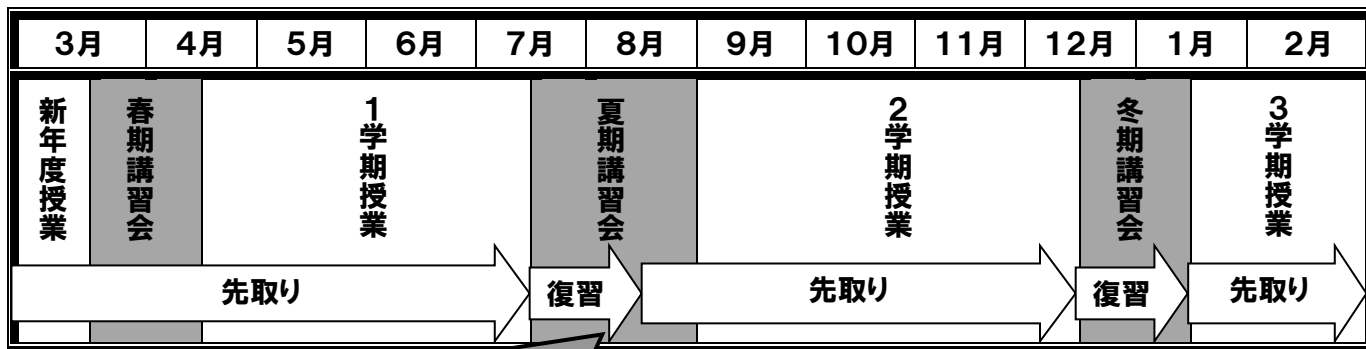

そして、その上で「最下位から最高位を目指す」のであるから、そこには並々ならぬ決意と情熱、根性と気合が必要となるのは言うまでもない。

少しばかり出来るからといって楽観せず、少しばかり出来ないからといって悲観もしない。

ただ、ひたむきに真摯な姿勢でトップを目指すことで人は“成功”できるのである。

この夏、ひたむきに“トップ”を目指す学習、してみませんか？

進学教室 ミネルヴァ学院

1年間の流れと夏期講習会

夏期講習会

7月21日(火)～8月28日(金)

1学期の総復習+2学期先取り授業

ここで差がつく、差をつける！！

夏期講習会のご案内

当塾では、春休み・夏休み・冬休みの長期休暇ごとに講習会を開講しております。講習会は体系的な学習を行う絶好の機会であり、長期の休みに規則正しい、計画的な学習を進めることこそ、志望校合格へとつながるのではないのでしょうか。当塾では、塾生は特別な事情がない限り、講習会をご受講戴いておりますので、何卒ご了承賜りますよう、よろしくお願い申し上げます。