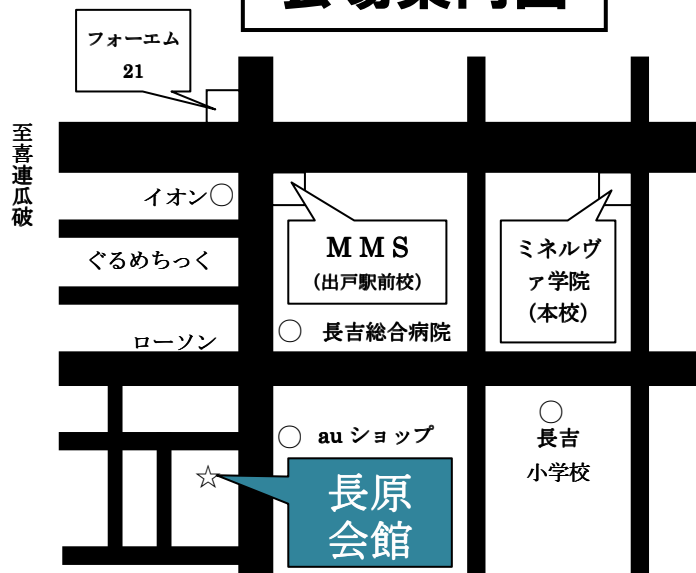

～あなたに最適な学校選びを～

共催 ミネルヴァ学院

フォーエム21・MMS

私国立中高 合同

進学フェスタ

あこがれの志望校を見つけよう！！

約25校が大集合！
(参加校は別紙参照)
会場内を自由に移動！

入試担当の先生に
個別相談ができます！
何でも質問できる！

中3・小6はもちろん！
他学年も参加可能！

予約不要！
入退場自由！

外部生の進路相談も
承ります！受験資料
もプレゼント！

参加校以外にも
学校案内・パンフレッ
トが多数あります。

会場案内図

日時

予約不要！

2017年

10月29日(日)

午後1時～3時30分

会場

入退場自由！

長原会館(左図参照)

進路決定の一助としてお気軽にご参加ください！

HPでもご案内しております。

ミネルヴァ学院