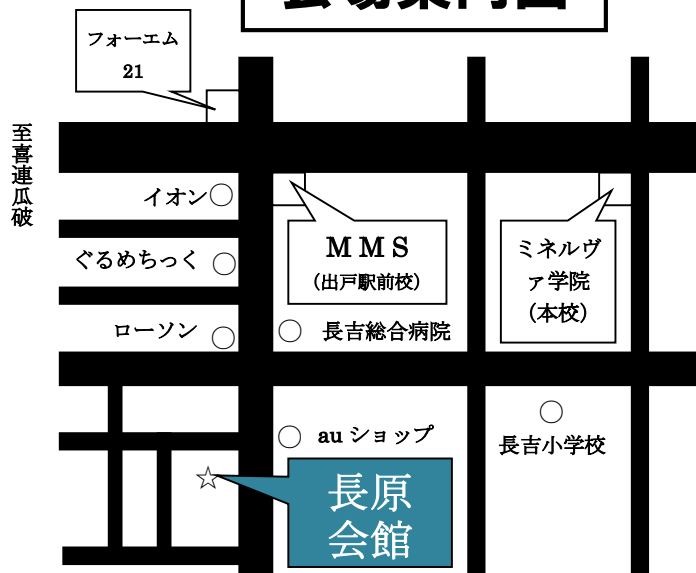

# 進学フェスタ

あこがれの志望校を見つけよう！！

約25校が大集合！  
(参加校は別紙参照)  
会場内を自由に移動！

入試担当の先生に  
個別相談ができます！  
何でも質問できる！

中3・小6はもちろん！  
他学年も参加可能！

予約不要！  
入退場自由！

外部生の進路相談も  
承ります！受験資料  
もプレゼント！

参加校以外にも  
学校案内・パンフレット  
が多数あります。

## 会場案内図

## 日時

予約不要！

10月27日(日)

午後 1 時～3 時 30 分