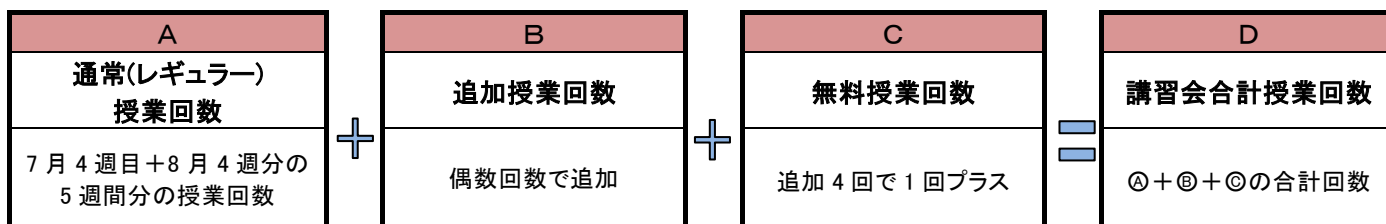

④ 受講回数

【1 教科あたりの受講回数の目安】

学年	小学生	中学 1・2 年生	中学 3 年生	高校生 (学校の補助)	高校生 (受験対策)
1 教科の受講回数	10 回	10 回	10 回以上	6 回	10 回以上

◆ 上表を参考にお申込み下さい。決められない場合は早めに教室責任者までご相談下さい。

1) 在塾生の方

講習会期間中の授業回数は、通常(レギュラー)授業に追加授業を加える『追加方式』になっております。

在塾生は注意!

◆追加申込されない場合も、夏期講習会申込書の提出が必要です。◆

2) 講習会生の方

※詳しくは教室までお問い合わせ下さい。

⑤ 授業時間帯

1) 90分コース 《小学1年生～高校3年生・大学受験生対象》

午前		午後			夜	
A-1	A-2	P-3	P-4	P-5	P-6	P-7
9:50 ~11:20	11:30 ~13:00	13:30 ~15:00	15:10 ~16:40	16:50 ~18:20	18:50 ~20:20	20:30 ~22:00