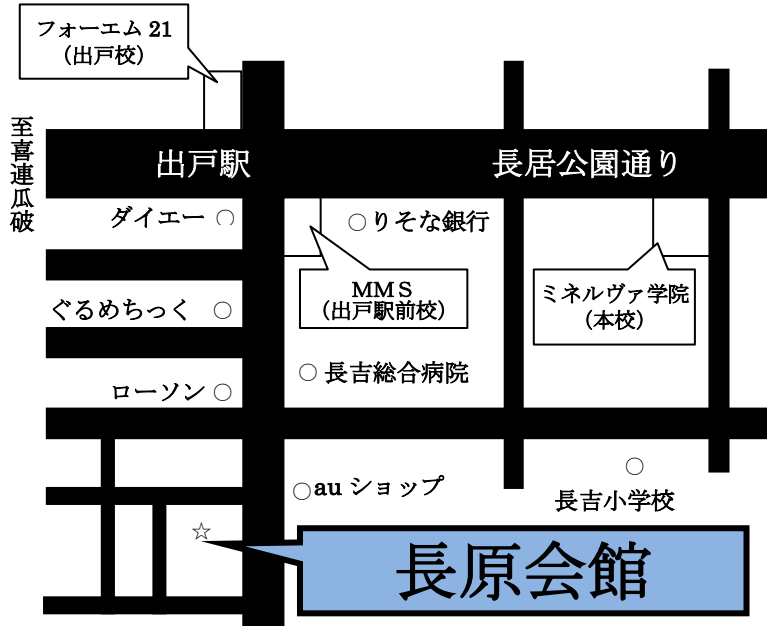

会場案内図

申し込み不要！どなたでも参加できます！

お問い合わせ先 **ミネルヴァ学院** TEL : 06-6705-7131
大阪市平野区长吉長原 1-8-9 ラ・フォルテ森本2階

HPでもご案内しております。

[ミネルヴァ学院](#)

[検索](#)