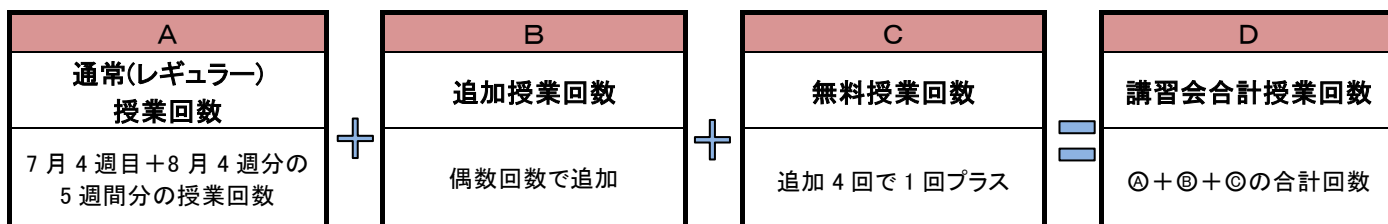

④ 受講回数

【1 教科あたりの受講回数の目安】

学年	小学生	中学 1・2 年生	中学 3 年生	高校生 (学校の補助)	高校生 (受験対策)
1 教科の受講回数	6 回	10 回	10 回以上	6 回	10 回以上

◆ 上表を参考にお申込み下さい。決められない場合は早めに教室責任者までご相談下さい。

1) 在塾生の方

講習会期間中の授業回数は、通常(レギュラー)授業に追加授業を加える『追加方式』になっております。

在塾生は注意!

◆追加申込されない場合も、夏期講習会申込書の提出が必要です。◆

2) 講習会生の方

※詳しくは教室までお問い合わせ下さい。

⑤ 授業時間帯

1) 90分コース 《小学1年生～高校3年生・大学受験生対象》

午前		午後			夜	
A-1	A-2	P-3	P-4	P-5	P-6	P-7
9:50 ~11:20	11:30 ~13:00	13:30 ~15:00	15:10 ~16:40	16:50 ~18:20	18:50 ~20:20	20:30 ~22:00