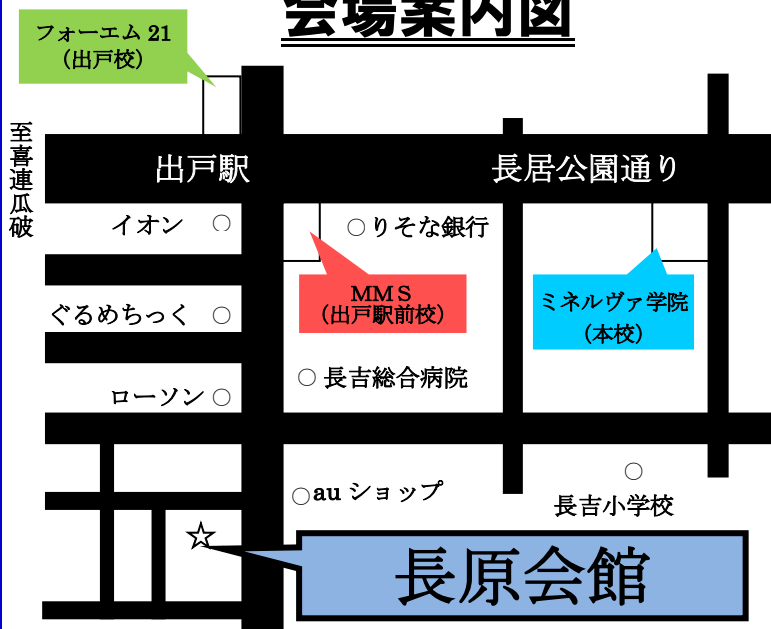

～新入試制度で 入試がどう動いたか～

申込不要！
どなたでも
参加可能！

小学生・中学生の保護者様 対象

ミネルヴァ学院 父母会

公立高校の「**前期・後期入試の一本化**」や「**絶対評価への移行**」など様々な高校入試の改革に対して、現在の受験動向を正確に分析・把握し、来るべき入試に備えることは不可欠です。変わりゆく大学受験からも目が離せません。当日は充実の資料を基に、今春の高校入試を徹底分析・総括するとともに、当学院やご家庭における勉強への取り組み方などについてお話させて戴きます。**是非ご参加ください！**

日時/**6月12日(日) 13:00～14:30**

会場/**長原会館(下図参照)**

会場案内図

お問い合わせ ミネルヴァ学院
TEL : 06-6705-7131

HPでもご案内しております。

ミネルヴァ学院

検索