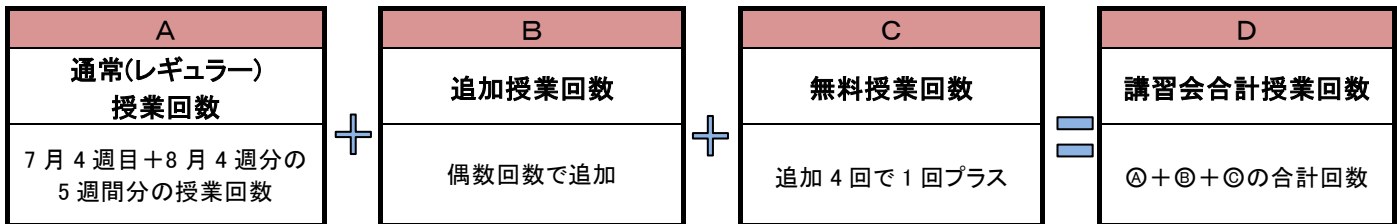

④ 受講回数

【1 教科あたりの受講回数の目安】

学年	小学生	中学 1・2 年生	中学 3 年生	高校生 (学校の補助)	高校生 (受験対策)
1 教科の受講回数	6 回	10 回	10 回以上	6 回	10 回以上

◆ 上表を参考にお申込み下さい。決められない場合は早めに教室責任者までご相談下さい。

1) 在塾生の方

講習会期間中の授業回数は、通常(レギュラー)授業に追加授業を加える『追加方式』になっております。

在塾生は注意!

◆追加申込されない場合も、夏期講習会申込書の提出が必要です。◆

2) 講習会生の方

※詳しくは教室までお問い合わせ下さい。

⑤ 授業時間帯

1) 90分コース 《小学1年生～高校3年生・大学受験生対象》

午前		午後			夜	
A-1	A-2	P-3	P-4	P-5	P-6	P-7
9:50 ~11:20	11:30 ~13:00	13:30 ~15:00	15:10 ~16:40	16:50 ~18:20	18:50 ~20:20	20:30 ~22:00