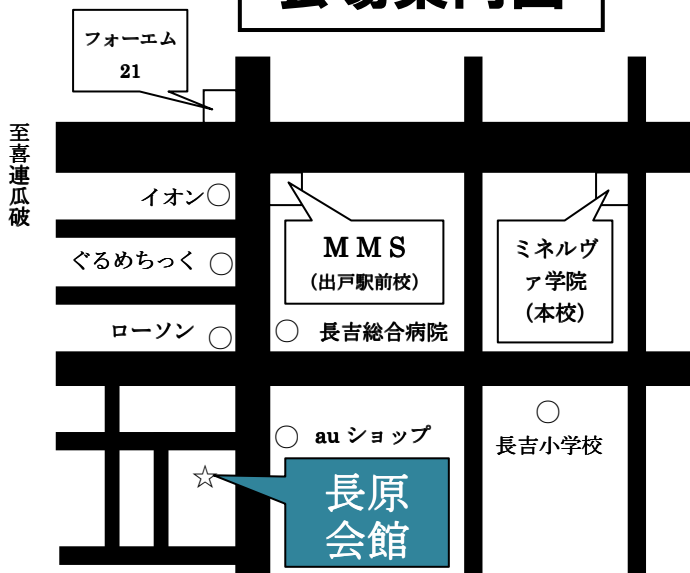

～あなたに最適な学校選びを～

共催 ミネルヴァ学院

フォーエム21・MMS

私国立中高 合同

進学フェスタ

あこがれの志望校を見つけよう！！

約25校が大集合！
(参加校は別紙参照)
会場内を自由に移動！

入試担当の先生に
個別相談ができます！
何でも質問できる！

中3・小6はもちろん！
他学年も参加可能！

予約不要！
入退場自由！

外部生の進路相談も
承ります！受験資料
もプレゼント！

参加校以外にも
学校案内・パンフレット
が多数あります。

会場案内図

日時

予約不要！

10月28日(日)

午後 1 時～3 時 30 分

会場

入退場自由！

長原会館(左図参照)

進路決定の一助としてお気軽にご参加ください！

HPでもご案内しております。

ミネルヴァ学院

検索