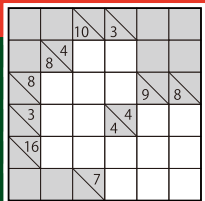

数字パズルと計算パズルを楽しみながら**問題解決能力・直観力・想像力・集中力アップ**を目指す講座

特別講座『セレンブレイン』(小学生対象)

下のルールを読んで挑戦してみてください!

- 【数字パズル】 ①同じ行・列に同じ数字は入らない。
②太枠で囲った中に同じ数は入らない。
- 【計算パズル】 ①同じ行・列に同じ数字は入らない。
②左または上にかかれた数字の和になる数字が空欄に入る。

【数字パズル】

【計算パズル】