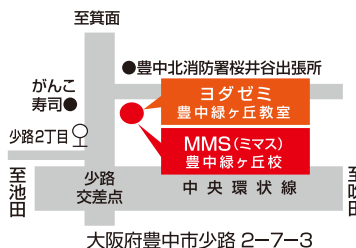

進学塾ヨダゼミ
完全個別指導MMS(ミマス)
ご入塾までの流れ

お問い合わせ

ご来塾・お電話にて説明会・学力診断テストをご予約下さい。また、体験授業も可能ですので、お気軽にお申し付けください。

学力診断テスト・説明会

学力診断テストを受験してください。後日、結果について保護者様と教育相談を行います。

教育相談・申込手続

学力診断テストの結果をご報告し、今後の学習相談や進学相談を実施します。

ご入塾

新中1生は**2月1日**より**中学準備講座**その他学年は**3月1日**より**新年度授業**を開講します。

豊中教室のブログです。

各職員たちの吹き、塾からのお知らせをお届けしています。こちら是非ご覧ください。

ブログへアクセス!

ヨダゼミHPへ

フォーエムグループのホームページにアクセスできます。資料請求・お問い合わせも可能です。

お申し込み
お問い合わせ

【受付時間】

PM2:00~7:00
お気軽にお問い合わせください。

進学塾 **ヨダゼミ** 豊中緑ヶ丘教室

06-6852-6312

完全個別指導 **MMS** 豊中緑ヶ丘校

06-6852-6312

進学塾 **ヨダゼミ** 正雀教室

06-6382-6580

完全個別指導 **MMS** 正雀校